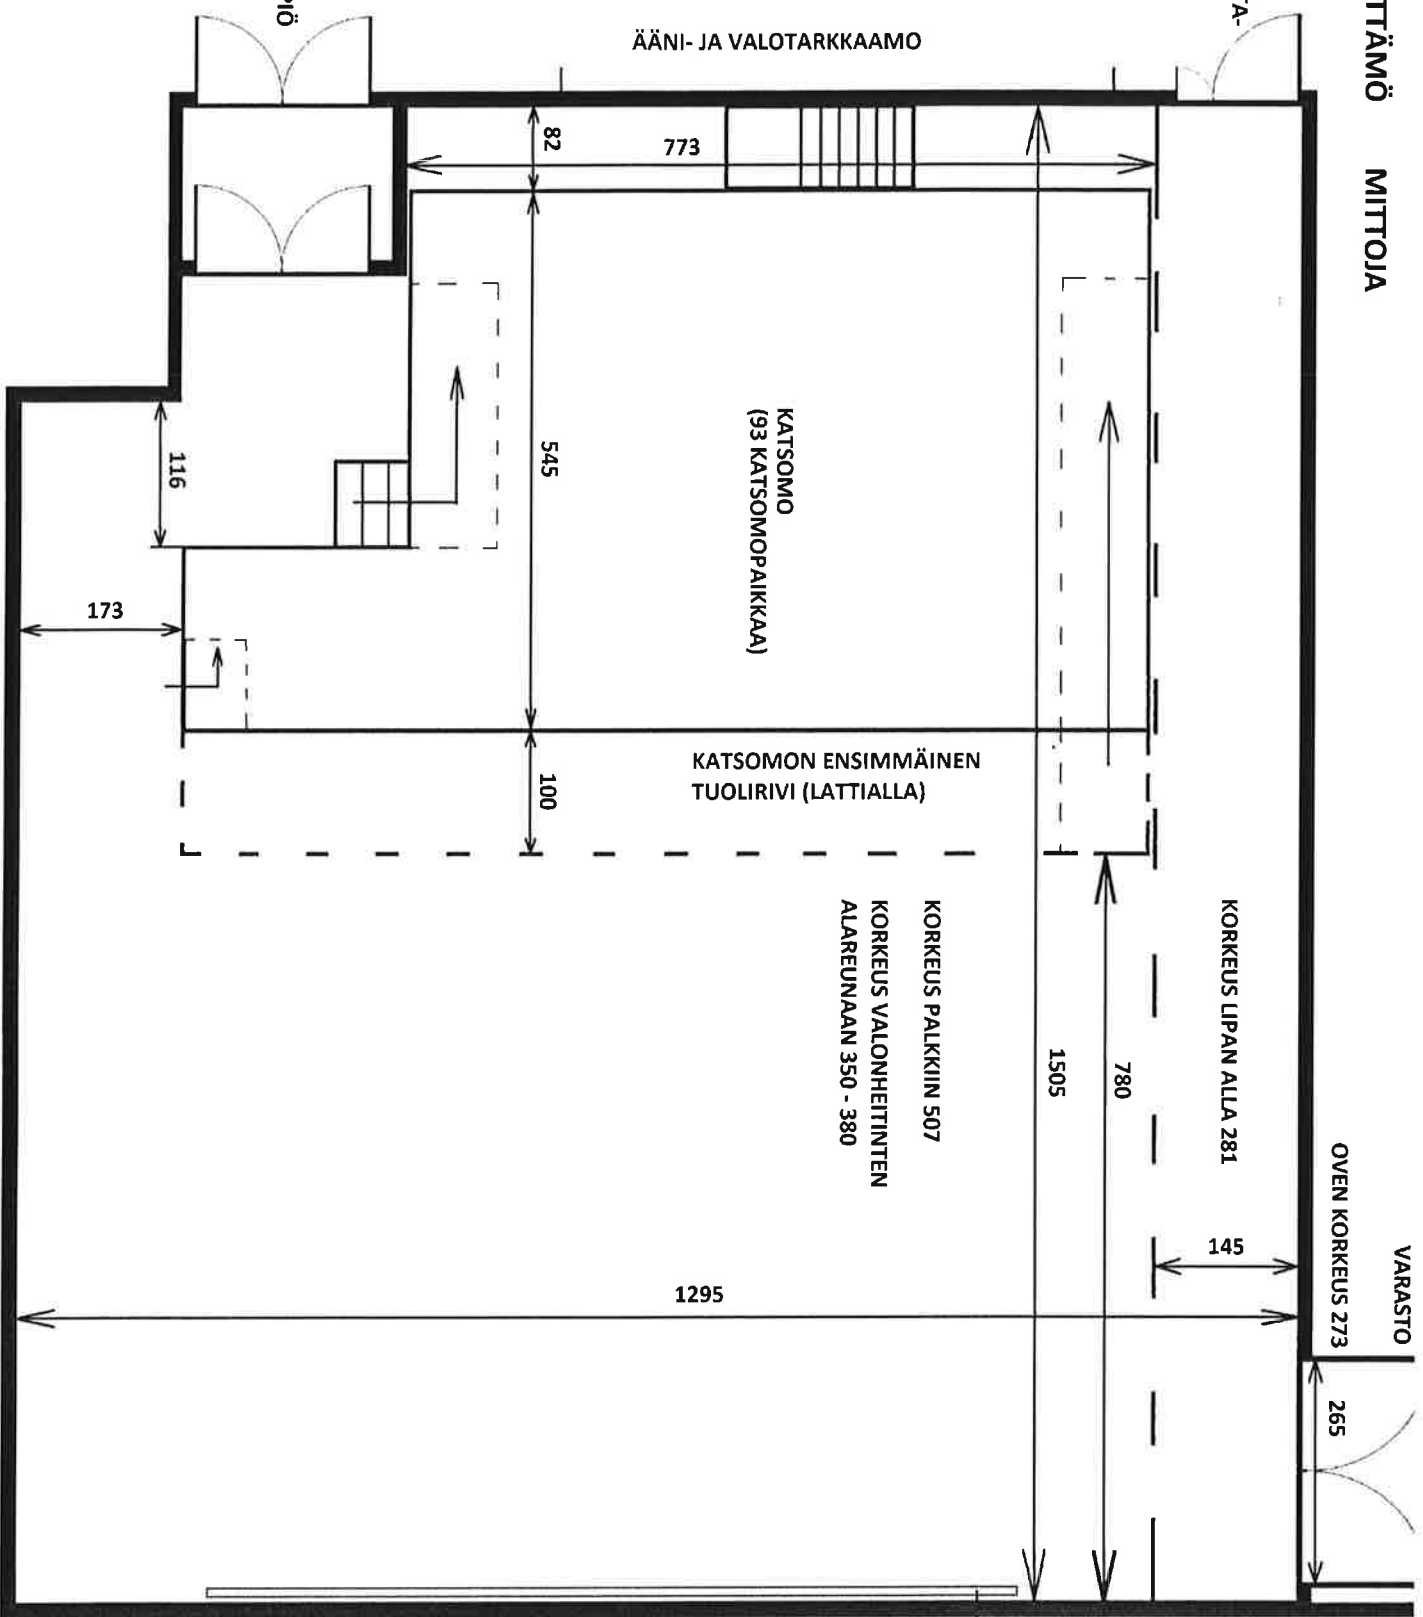

PIENI NÄYTTÄMÖ MITTOJA

HENKILÖKUNTA-  
LÄMPIÖ

ÄÄNI- JA VALOTARKKAAMO

YLEISÖLÄMPIÖ

OVEN KORKEUS 273

VARASTO

KORKEUS LIPAN ALLA 281

780

1505

KORKEUS PALKKIIN 507  
KORKEUS VALONHEITINTEN  
ALAREUNAAAN 350 - 380

1295

KATSON MON ENSIMMÄINEN  
TUOLIRIVI (LATTIALLA)

KATSOMO  
(93 KATSOMOPAIKKAA)

773

82

545

100

116

173

LÄMPÖ-  
PATTERIT